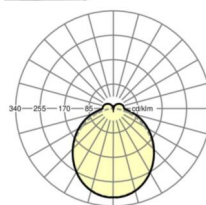

электротехника

Балласт	Электронный драйвер (1 штука)
Мощность системы	53W
сетевое напряжение	230V/50Hz
класс энергосбережения/Источник света	D

Оптика

Оснастка	LED, цветопередача/оттенок света CRI ≥ 80 / 4000K
Допуск для координаты цветности (MacAdam)	3SDCM
Номинальный световой поток	7666lm
Срок службы LED	50000h L80/B10 (Tq 35°C)
светоотдача светильников	144lm/W
Угол излучения	115° (C0) / 110° (C90)
UGR поп./вдоль	26.5 / 25.9

Механика

цвет корпуса	белый стандартный для электротехники RAL 9016
размеры (LxWxH/DxH)	1531mm x 55mm x 37mm
вес (нетто)	1.9kg
Вид монтажа	сборка трековых систем, световая структура

DEEP-LINK

<https://www.regiolux.de/ru/article/19470004030>

Ссылка	LED 8000lm 840
ηLB	100 %
Φ ↓/↑	90 % / 10 %
UGR поп./вдоль	26.5 / 25.9

размеры

L	1531 mm	Длина
B	55 mm	Ширина
H	37 mm	Высота