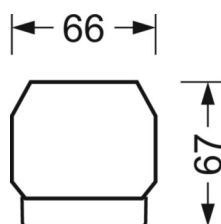

Механика

цвет корпуса	белый стандартный для электротехники RAL 9016
размеры (LxWxH/DxH)	1531mm x 55mm x 37mm
вес (нетто)	1.9kg
Вид монтажа	сборка трековых систем, световая структура

DEEP-LINK

<https://www.regiolux.de/ru/article/19470004030>

Ссылка	LED 8000lm 840
ηLB	100 %
Φ ↓/↑	90 % / 10 %
UGR поп./вдоль	26.5 / 25.9

размеры

L	1531 mm	Длина
B	55 mm	Ширина
H	37 mm	Высота